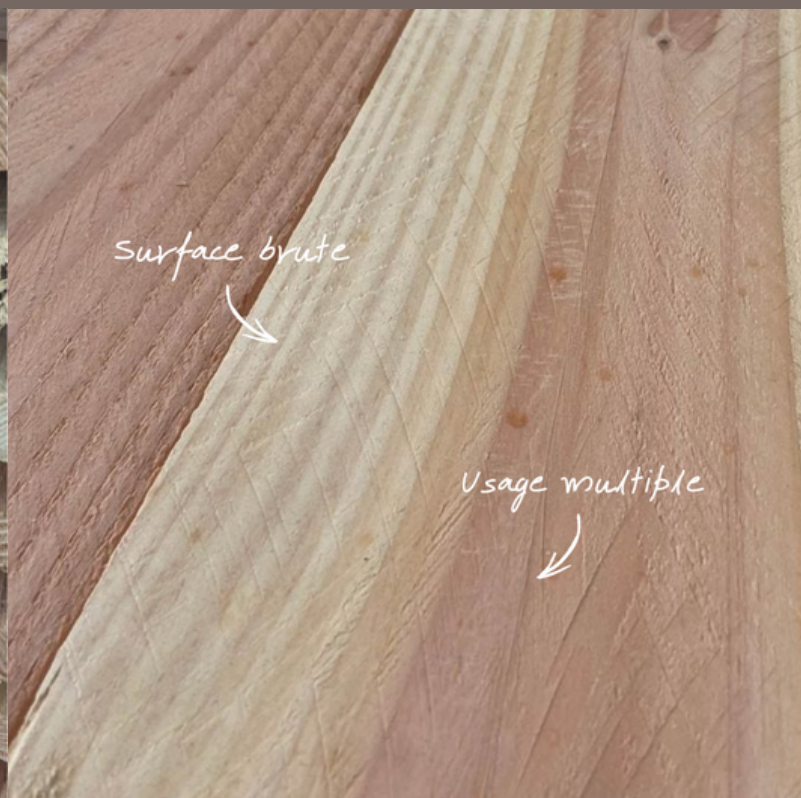

PLANCHE DOUGLAS BRUTE

ESSENCE

Douglas
Origine France

DURABILITÉ

Classe 3 naturel
Présence d'aubier

PROPRIÉTÉS

Surface brute

SECTION DE LAME

25x175 mm ou 27x200 mm
Longueurs : 4, 5m ou 6m